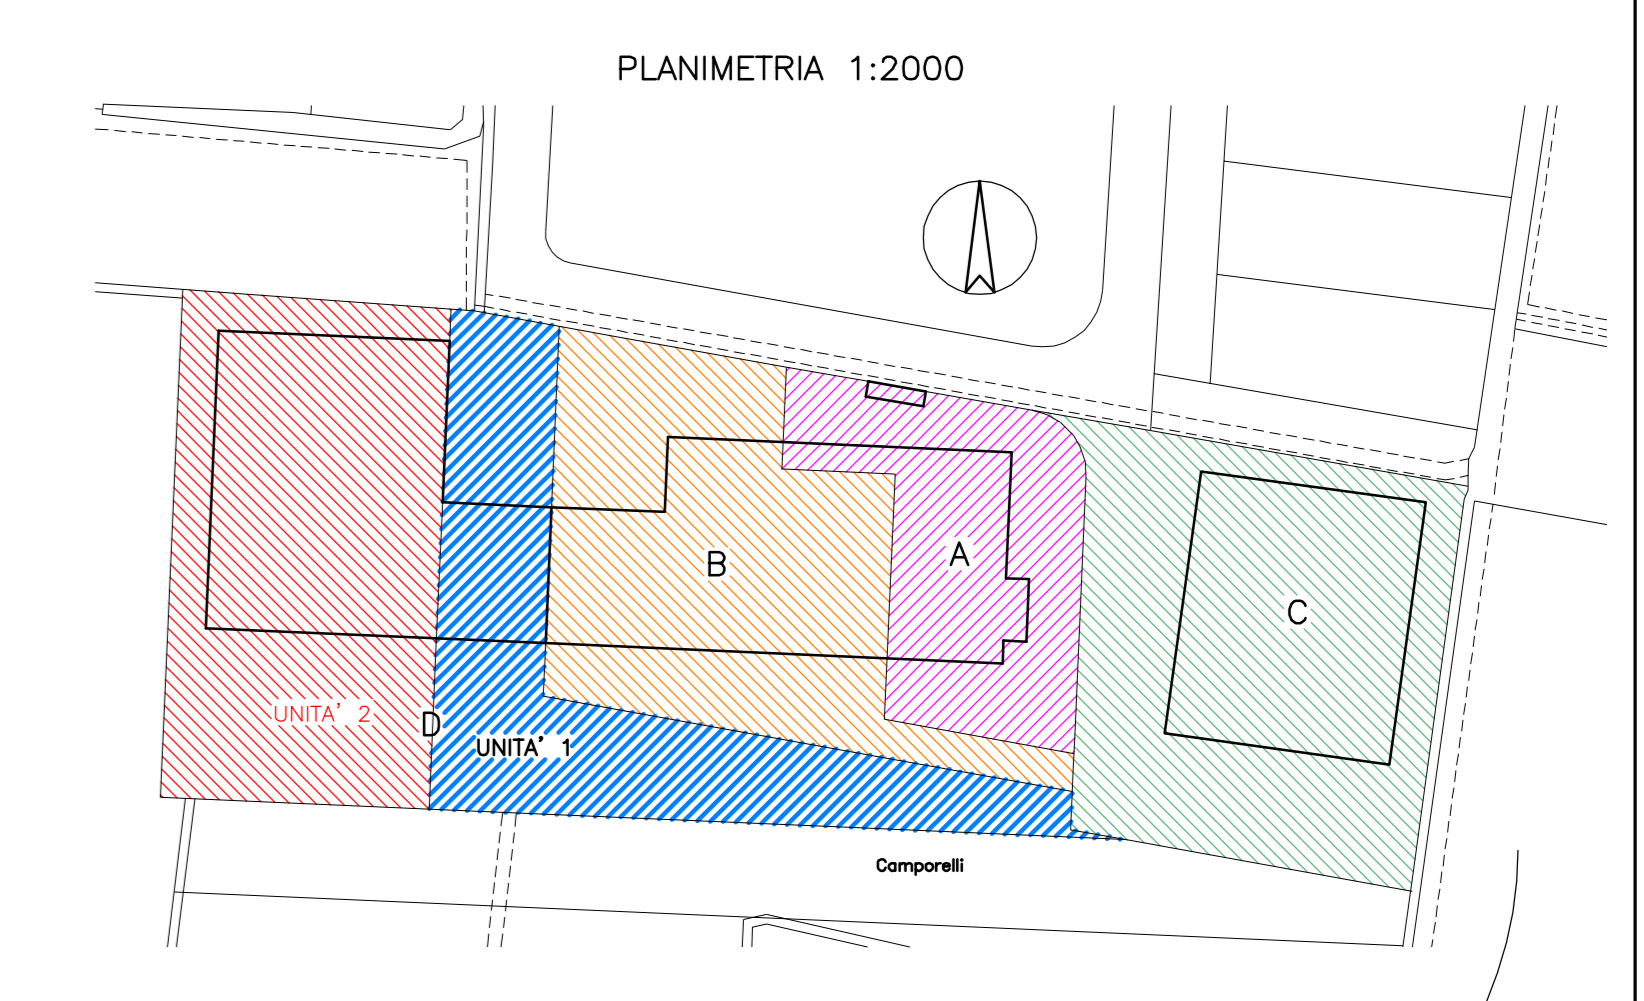

 OPIFICIO ESISTENTE
 AMPLIAMENTO

LOTTO A
 LOTTO B
 LOTTO C
 LOTTO D - UNITA' 1
 LOTTO D - UNITA' 2

COMUNE DI GADESCO PIEVE DELMONA
 PROVINCIA DI CREMONA

PROPRIETA' LOTTO A	LOCAFIT S.p.A.	PROPRIETA' LOTTO C	AGRILEASING S.p.A.
PROPRIETA' LOTTO B	INTESA LEASING S.p.A.	UTILIZZATORE LOTTO C	HAPPY srl - GRUPPO HAPPY
UTILIZZATORE LOTTI A e B	HAPPY srl - GRUPPO HAPPY	PROPRIETA' LOTTO D/1	LEASINT S.p.A.
		PROPRIETA' LOTTO D/1	UNICREDIT LEASING S.p.A.
		UTILIZZATORE LOTTO D/1-2	HAPPY srl - GRUPPO HAPPY

03
 Scale: 1:200
 Stato: PROGETTATO