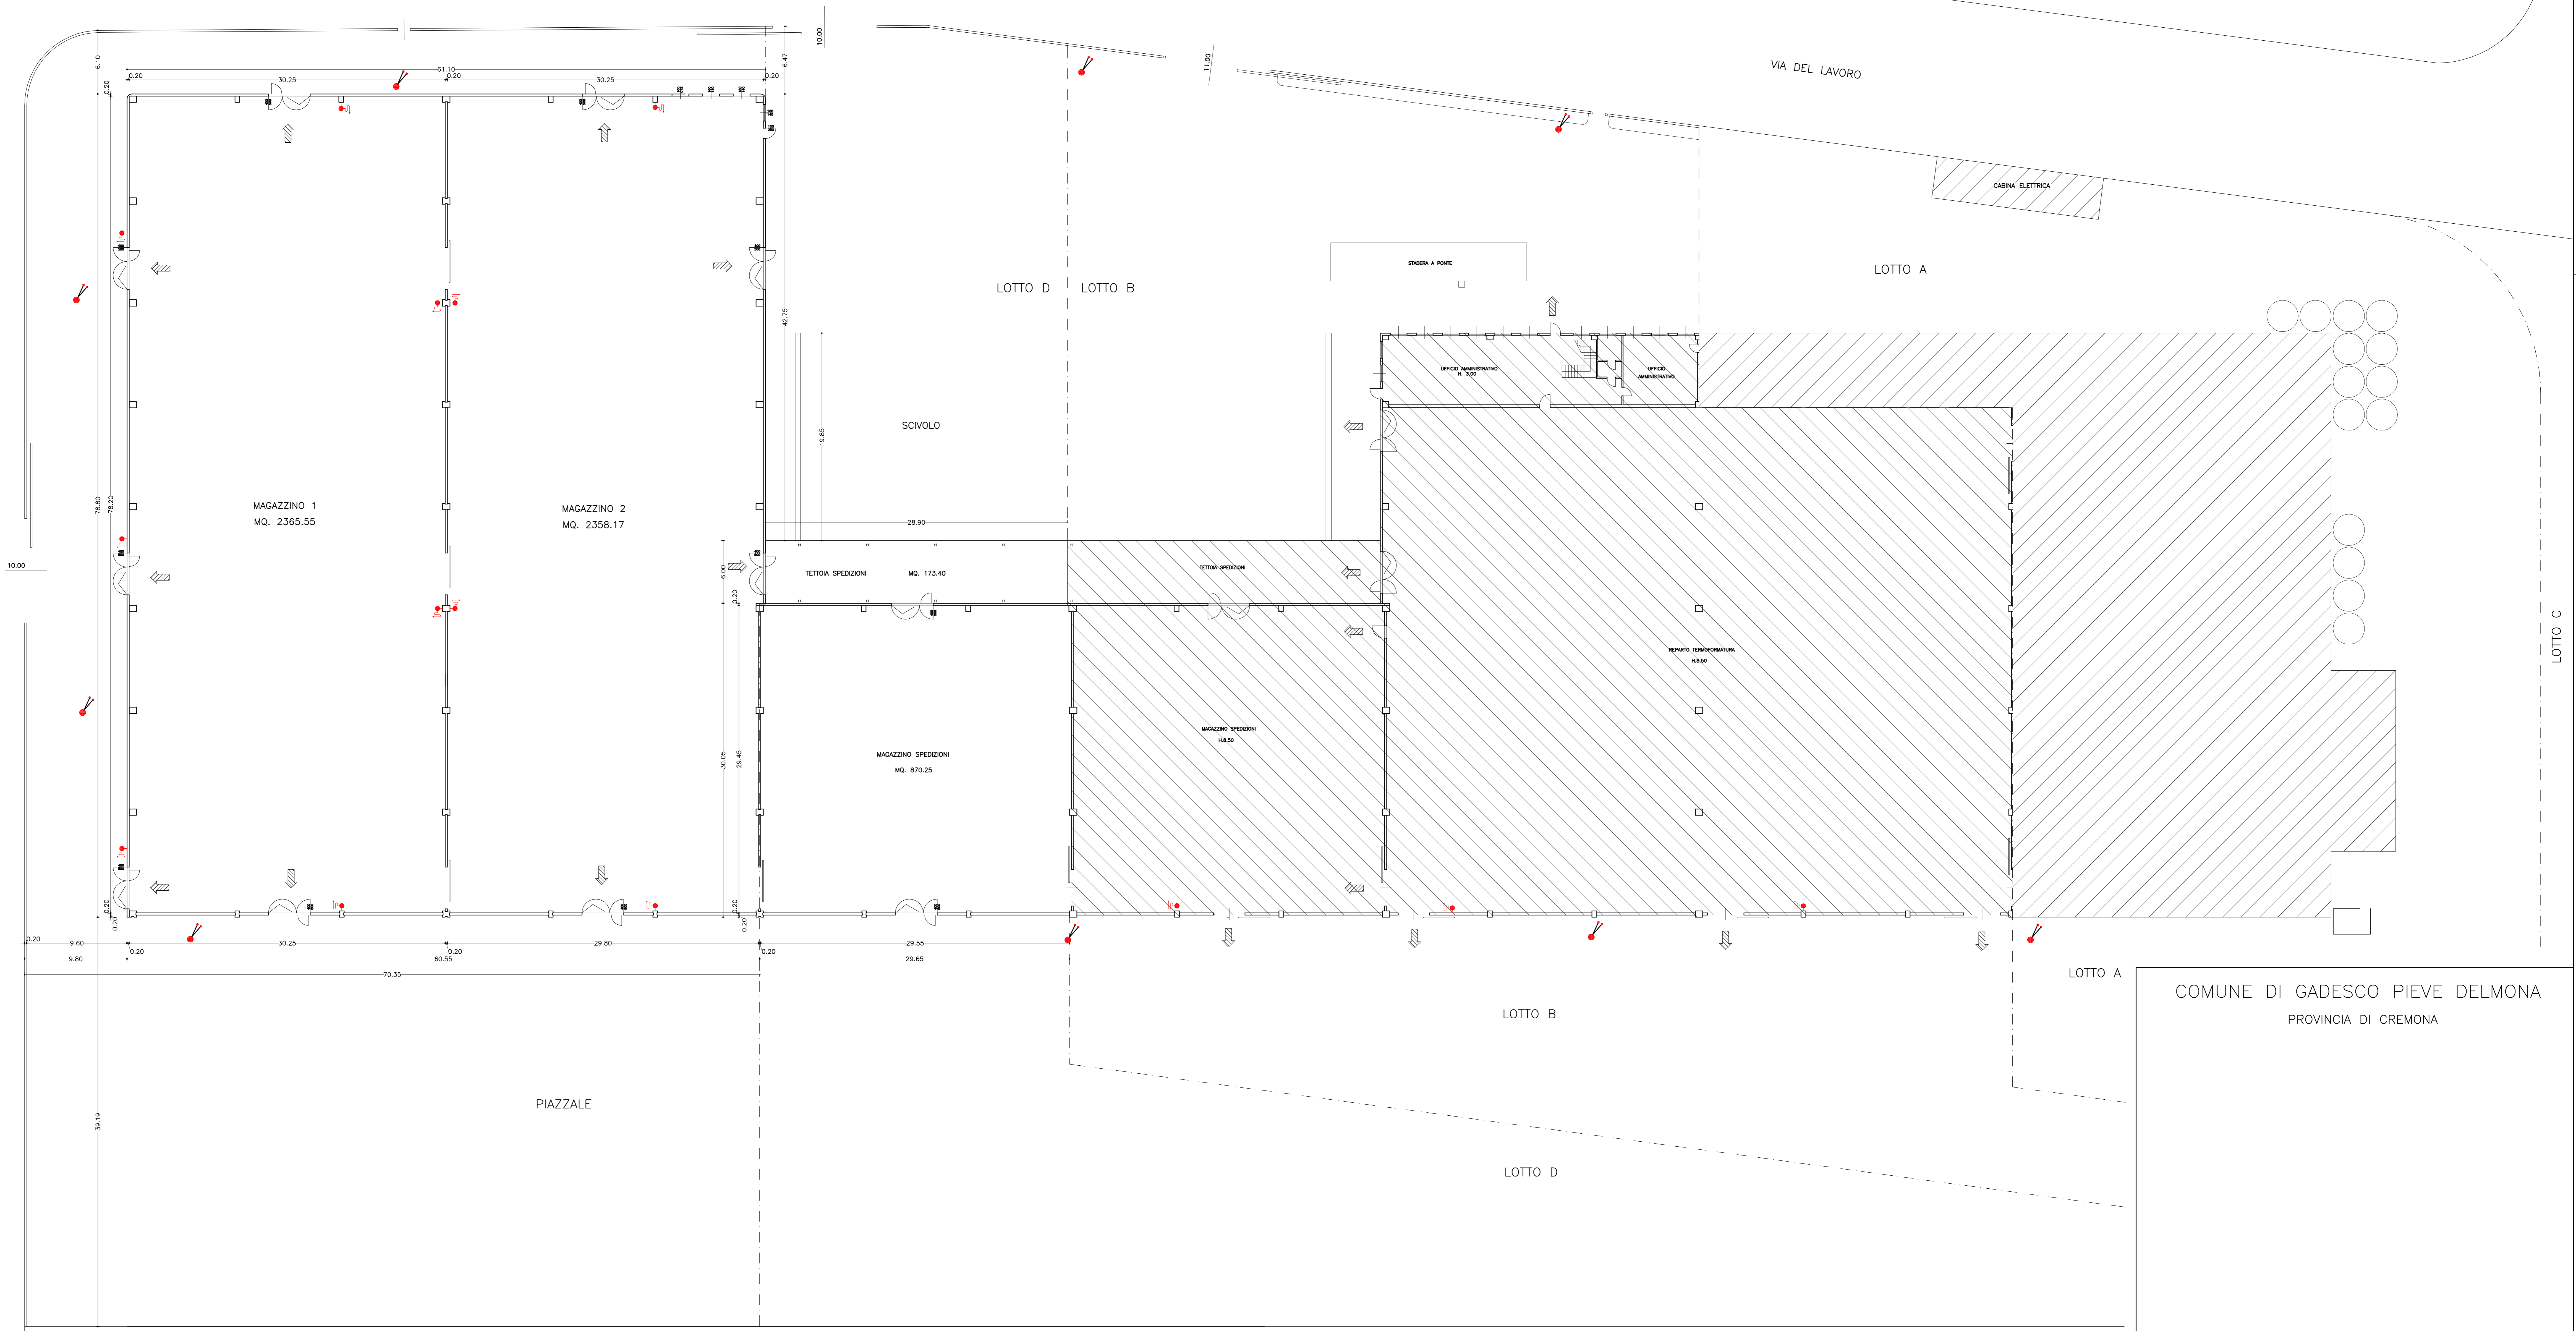

 OPIFICIO ESISTENTE
 AMPLIAMENTO

LOTTO A
 LOTTO B
 LOTTO C
 LOTTO D - UNITA' 1
 LOTTO D - UNITA' 2

COMUNE DI GADESCO PIEVE DELMONA
 PROVINCIA DI CREMONA

PROPRIETA' LOTTO A	LOCAFIT S.p.A.	PROPRIETA' LOTTO C	AGRILEASING S.p.A.
PROPRIETA' LOTTO B	INTESA LEASING S.p.A.	UTILIZZATORE LOTTO C	HAPPY srl - GRUPPO HAPPY
UTILIZZATORE LOTTI A e B	HAPPY srl - GRUPPO HAPPY	PROPRIETA' LOTTO D/1	LEASINT S.p.A.
		PROPRIETA' LOTTO D/1	UNICREDIT LEASING S.p.A.
		UTILIZZATORE LOTTO D/1-2	HAPPY srl - GRUPPO HAPPY

Studio di Ingegneria Colangelo
36100 Vicenza - Via G. Cesarelli, 10 - Tel. 0444/494949 - Fax 0444/494949

OPIFICIO INDUSTRIALE

COMMITTENTE: HAPPY srl - Gruppo Happy
 via del lavoro 1 - 26030 Gadesco Pieve Delmona (CR)

03
 Scale: 1:200
 Stato: PROGETTATO